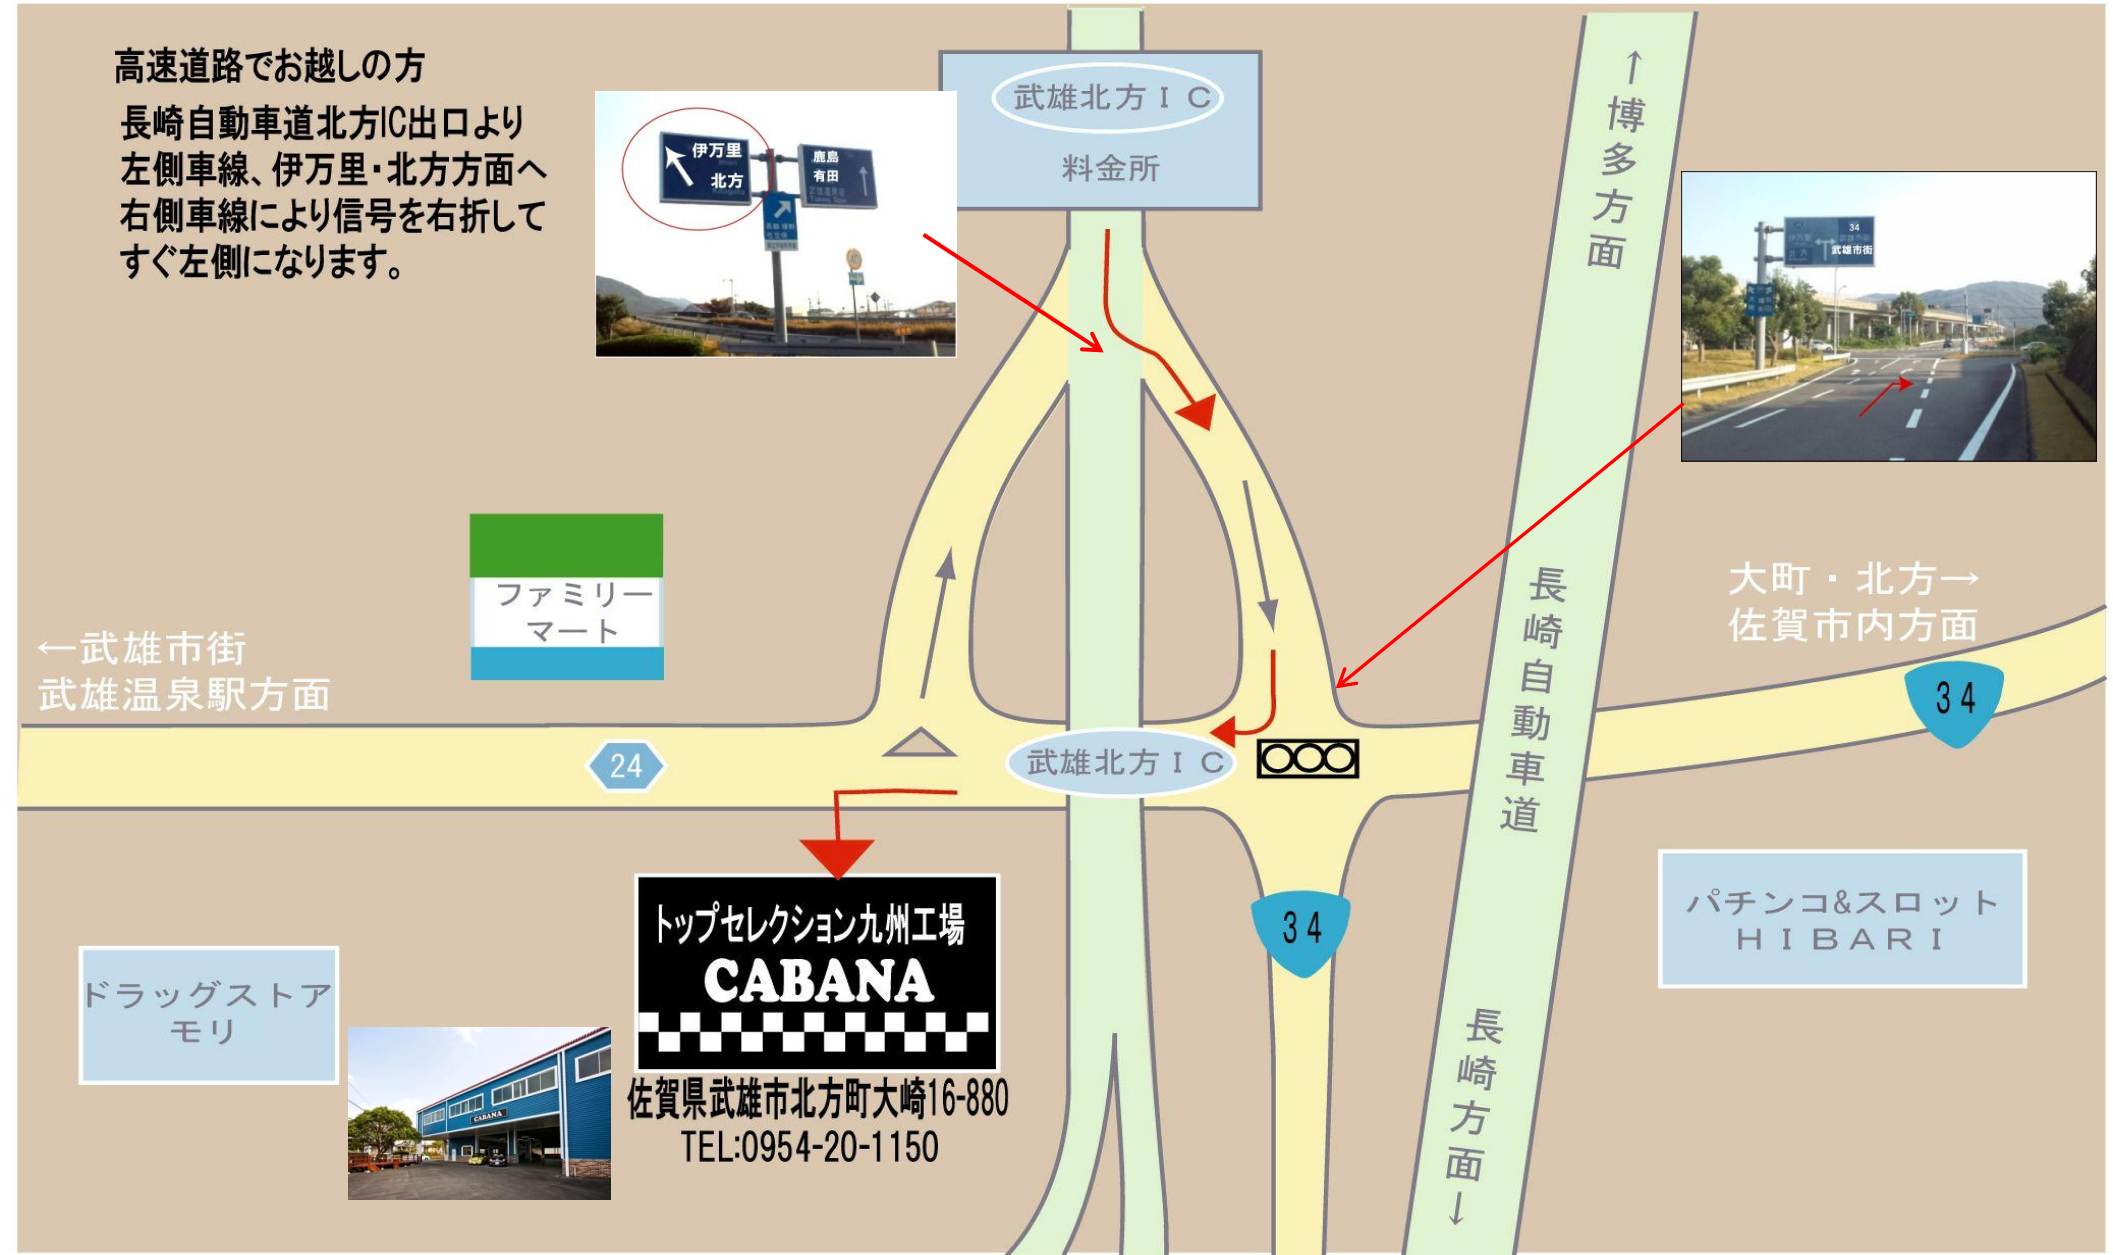

CABANA 九州工場 ご案内

高速道路でお越しの方

長崎自動車道北方IC出口より
左側車線、伊万里・北方方面へ
右側車線により信号を右折して
すぐ左側になります。

←武雄市街
武雄温泉駅方面

24

武雄北方 I C

34

34

大町・北方→
佐賀市内方面

長崎自動車道

パチンコ&スロット
HIBARI

ドラッグストア
モリ

トップセレクション九州工場
CABANA

佐賀県武雄市北方町大崎16-880
TEL:0954-20-1150

長崎方面↓

↑博多方面